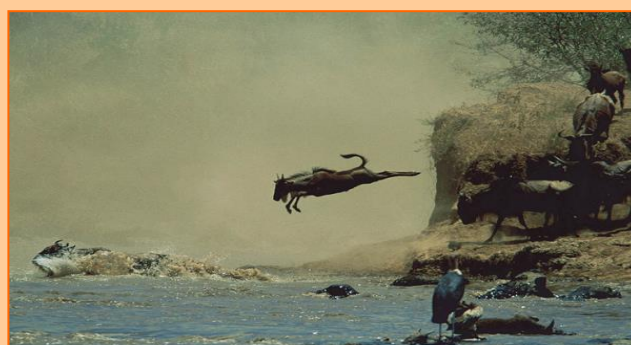

SOLO SERVIZI A TERRA	DAL 1° LUGLIO AL 31 OTTOBRE
<u>SPLENDIDO MASAI MARA 5GG/4NTS</u> NAIROBI/MASAI MARA	1.260
<u>SULLA VIA DELLE MIGRAZIONI 6GG/5NTS</u> NAIROBI/MASAI MARA/LAKE NAKURU	1.440

LE QUOTE COMPRENDONO: Pernottamento a Nairobi in pernottamento e prima colazione; Pernottamento in camere base doppia in Lodge, o Campo tendato ; Trattamento di pensione completa con pranzi e cene, durante il safari, come da programma; Trasporto in pulmino, con autista/guida parlante inglese; Entrate ai parchi. Nel trattamento di pensione completa sono escluse le bevande e gli extra in genere. Durante tutto il Safari saranno presenti i nostri autisti e sarete in continuo collegamento con la nostra agenzia in loco. Le quote sono su base 4 pax.

SONO ESCLUSE: Spese apertura pratica inclusa polizza medico/bagaglio € 70 pp ; Visto d'ingresso in Kenya , euro 40, da pagare in loco.