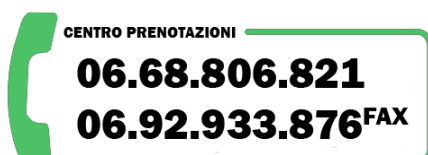

MADAGASCAR

TOUR & MARE 2022

TARIFFE CALCOLATE SU BASE 4 PAX

<u>8 GG / 7 NTS – TOUR DEL SUD</u> <u>Antananarivo/Antsirabe/Ranomafana/Fianarantsoa/Isalo/Tulear</u>	€ 935,00
<u>12 GG / 11 NTS – TOUR DEL SUD & MARE</u> <u>Antanarivo/Antsirabe/Ranomafana/Fianarantsoa/Isalo/Tulear/Anakao</u>	€ 1.870,00
<u>15 GG / 14 NTS – TOUR DEL SUD & OVEST</u> <u>Antananarivo/Antsirabe/Morondava/Bekopaka/Tsingy/Morondava/Antsirabe</u> <u>Fianarantsoa/Isalo/Tulear/Ifaty</u>	€ 1.890,00
<u>14 GG / 13 NTS – IL MEGLIO DEL MADAGASCAR</u> <u>Antananarivo/Morondova/Bekopaka/Antsirabe/Andasibe/Tamatave/Mahambo</u> <u>Sainte Marie</u>	€ 2.120,00

LE QUOTE NON COMPREDONO:

- Voli aerei intercontinentali da € 650,00
- Spese di prenotazione e assicurazione medico bagaglio e annullamento viaggio € 90,00
- Pasti e bevande non previsti
- Mance, extra e spese di carattere personale